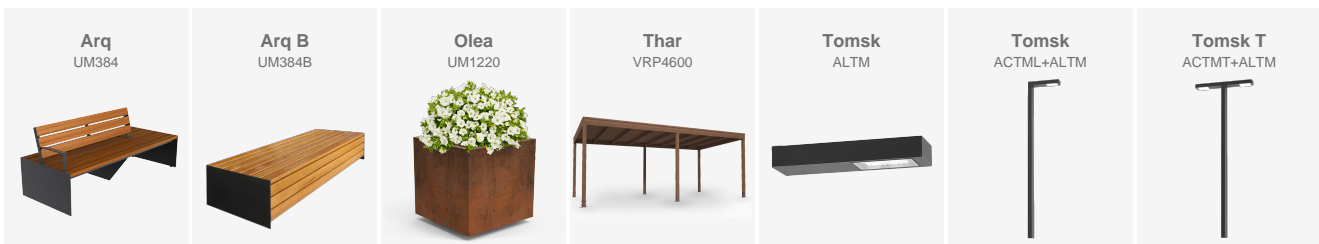

Renovación de la plaza de Sallent de Gállego (Huesca), transformada en un espacio peatonal integrado con nueva iluminación, mobiliario urbano y zonas de estancia.

---

**Huesca**

Renovación de la plaza de Sallent de Gállego (Huesca), transformada en un espacio peatonal integrado con nueva iluminación, mobiliario urbano y zonas de estancia.

La intervención incorpora **puntos de luz TOMSK** en configuraciones en L y T, garantizando una iluminación eficiente e integrada en el entorno.

El espacio se equipa con **bancos ARQ**, con y sin respaldo, que permiten diferentes formas de uso y estancia.