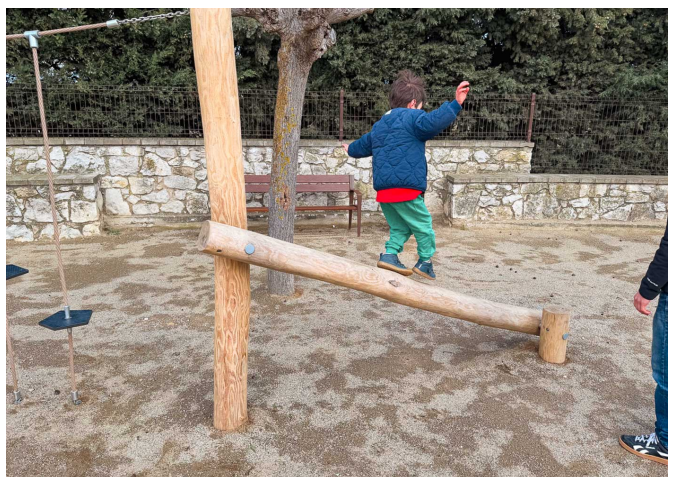

V. | La mejora y evolución constante de nuestros productos, puede provocar algunas modificaciones en las especificaciones técnicas y características de los mismos sin previo aviso.

BENITO

info@benito.com
tel. 93 852 1000