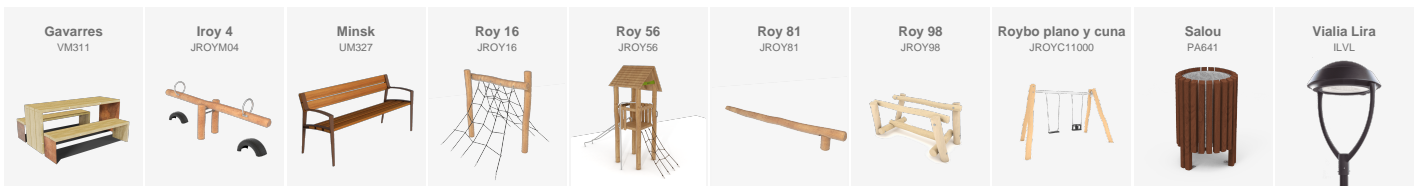

Remodelación integral del Parque del Bassot en Vilalba dels Arcs, con nuevos juegos de robinia, mobiliario urbano y luminarias Vialia Lira, creando un espacio natural y funcional para todas las edades.

En Vilalba dels Arcs (Tarragona), municipio de 611 habitantes, el Parque del Bassot ha sido remodelado integralmente en modalidad llave en mano junto a Benito Urban, transformándose en un espacio más funcional, natural y adaptado a todas las edades.

El nuevo parque infantil incorpora **juegos de estructura en madera de robinia**, material que favorece su integración en el entorno y refuerza el carácter natural del espacio. La zona lúdica **se completa con juegos modulares, elementos de equilibrio para los más pequeños y balancines**, creando un área dinámica que estimula el desarrollo y la socialización.

El proyecto **también contempla zonas de estancia para adultos**, con la instalación de **mesas de picnic Gavarres, bancos Minsk, papeleras Salou y bancos Kube de hormigón**, configurando un entorno cómodo y resistente al uso intensivo.

La actuación se completa con la **renovación del alumbrado mediante luminarias Vialia Lira**, que aportan una iluminación homogénea y eficiente, perfectamente integrada en el conjunto. De este modo, el parque garantiza seguridad y confort también durante las horas de menor luz, consolidándose como un punto de encuentro para todo el municipio.