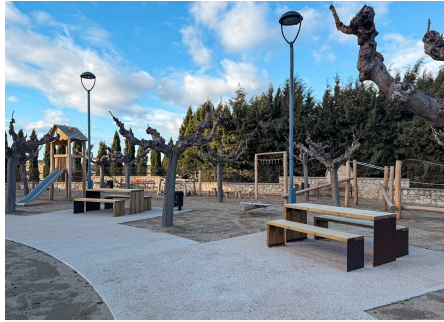

Paseo fluvial con necesidades de renovación urbana y mejora del uso peatonal en el Passeig del Ter, Manlleu (Barcelona)

Barcelona

Remodelación integral del Parque del Bassot en Vilalba dels Arcs, con nuevos juegos de robinia, mobiliario urbano y luminarias Vialia Lira, creando un espacio natural y funcional para todas las edades.

La intervención incorpora nuevas zonas de paseo y descanso, así como la creación de una nueva plaza y una nueva calle que estructuran el espacio y mejoran su conectividad. En cuanto a iluminación, se han instalado puntos de luz CICLO y TOMSK en configuraciones en L y T, permitiendo una iluminación eficiente tanto para el tránsito rodado como peatonal.

El nuevo parque infantil incorpora **juegos de estructura en madera de robinia**, material que favorece su integración en el entorno y refuerza el carácter natural del espacio. La zona lúdica **se completa con juegos modulares, elementos de equilibrio para los más pequeños y balancines**, creando un área dinámica que estimula el desarrollo y la socialización.

El proyecto **también contempla zonas de estancia para adultos**, con la instalación de **mesas de picnic Gavarres, bancos Minsk, papeleras Salou y bancos Kube de hormigón**, configurando un entorno cómodo y resistente al uso intensivo.