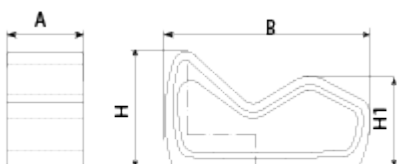

Ref.	A	B	H	H1
UM359	1640	610	470	-
UM359S	600	600	470	-
UM359SR	600	800	820	460
UM359T	600	1610	820	645