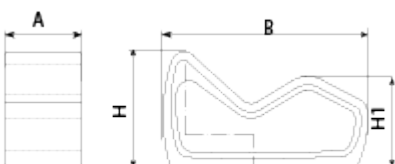

UM359T  
Tumbona  
**Petrus**

Prefabricado  
Hormigón      Sin  
mantenimiento

**Tumbona de diseño PETRUS de, medidas totales (largo x alto x profundo) 600x820x1610 mm, fabricado con prefabricado de hormigón color gris granítico de aspecto rugoso. Se puede colocar en forma de elementos aislados o en grupos. Apoyado sobre superficie preparada, por su propio peso.**

Color gris

Color blanco

Ref.	A	B	H	H1
UM359	1640	610	470	-
UM359S	600	600	470	-
UM359SR	600	800	820	460
UM359T	600	1610	820	645

Petrus  
UM359S

Petrus  
UM359SR

Petrus  
UM359