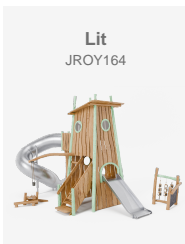

BENITO

-Juegos Infantiles

Barcelona

Renovación de un parque infantil en Hostalets de Pierola con una gran torre LIT de robinia, creando un espacio de juego inclusivo, natural y adaptado a diferentes edades.

Lit
JROY164

Necesidad / Problema: El área infantil existente había quedado obsoleta y requería una renovación más segura, accesible e inclusiva.

Solución: Instalación de una gran estructura de juego LIT de robinia y renovación integral del espacio infantil.

Resultado: Se crea una zona lúdica más moderna, natural y preparada para el uso cotidiano de las familias.

La Plaça de les Oliveres de **Els Hostalets de Pierola (Barcelona)** cuenta con una nueva área de juego infantil concebida para revitalizar el espacio público y reforzar su carácter familiar.

La intervención incorpora la **torre de gran formato LIT de Benito**, perteneciente a la **colección ROY**, una línea de juegos fabricados en madera de robinia que apuesta por la integración con el entorno natural y por una estética más artesanal y auténtica.

La estructura, de dos pisos, **incluye un tobogán doble, escaletas, pared de rocódromo, elementos de escalada y juego de arena**, ofreciendo diferentes experiencias de juego adaptadas a distintas edades y capacidades.

Pensada para quienes entienden el juego como una herramienta educativa vinculada al respeto por la naturaleza, **la colección ROY** pone en valor los materiales naturales y las formas orgánicas, creando espacios más cálidos y estimulantes para la infancia.

La actuación se completa con la renovación del pavimento de seguridad y la reorganización del espacio para mejorar su accesibilidad y confort.