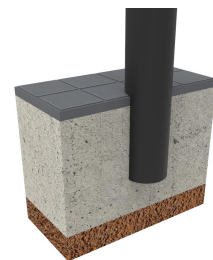

Anti rayadas.  
Parking universal con acabado SOFT para no rayar las bicicletas.  
Disponible en acero inoxidable (VBU01I), en acero galvanizado (VBU01).  
Anclaje recomendado: Mediante anclaje en hormigón.

Ref.	A	B	H	H1
VBU01G	755	Ø50	-	755
VBU01	790	Ø50	955	830
VBU01I	790	Ø50	955	830

[Ficha de proyecto](#) | [CAD](#) | [Instrucciones montaje](#) | [Imagen HD](#)

Opcional