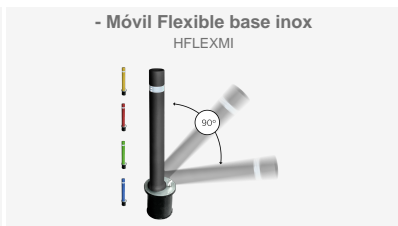

Pilona FLEX - Flexible con Peana

HFLEXP

Descargas: [Ficha de proyecto](#) | [CAD](#) | [Instrucciones montaje](#) | [BIM](#)