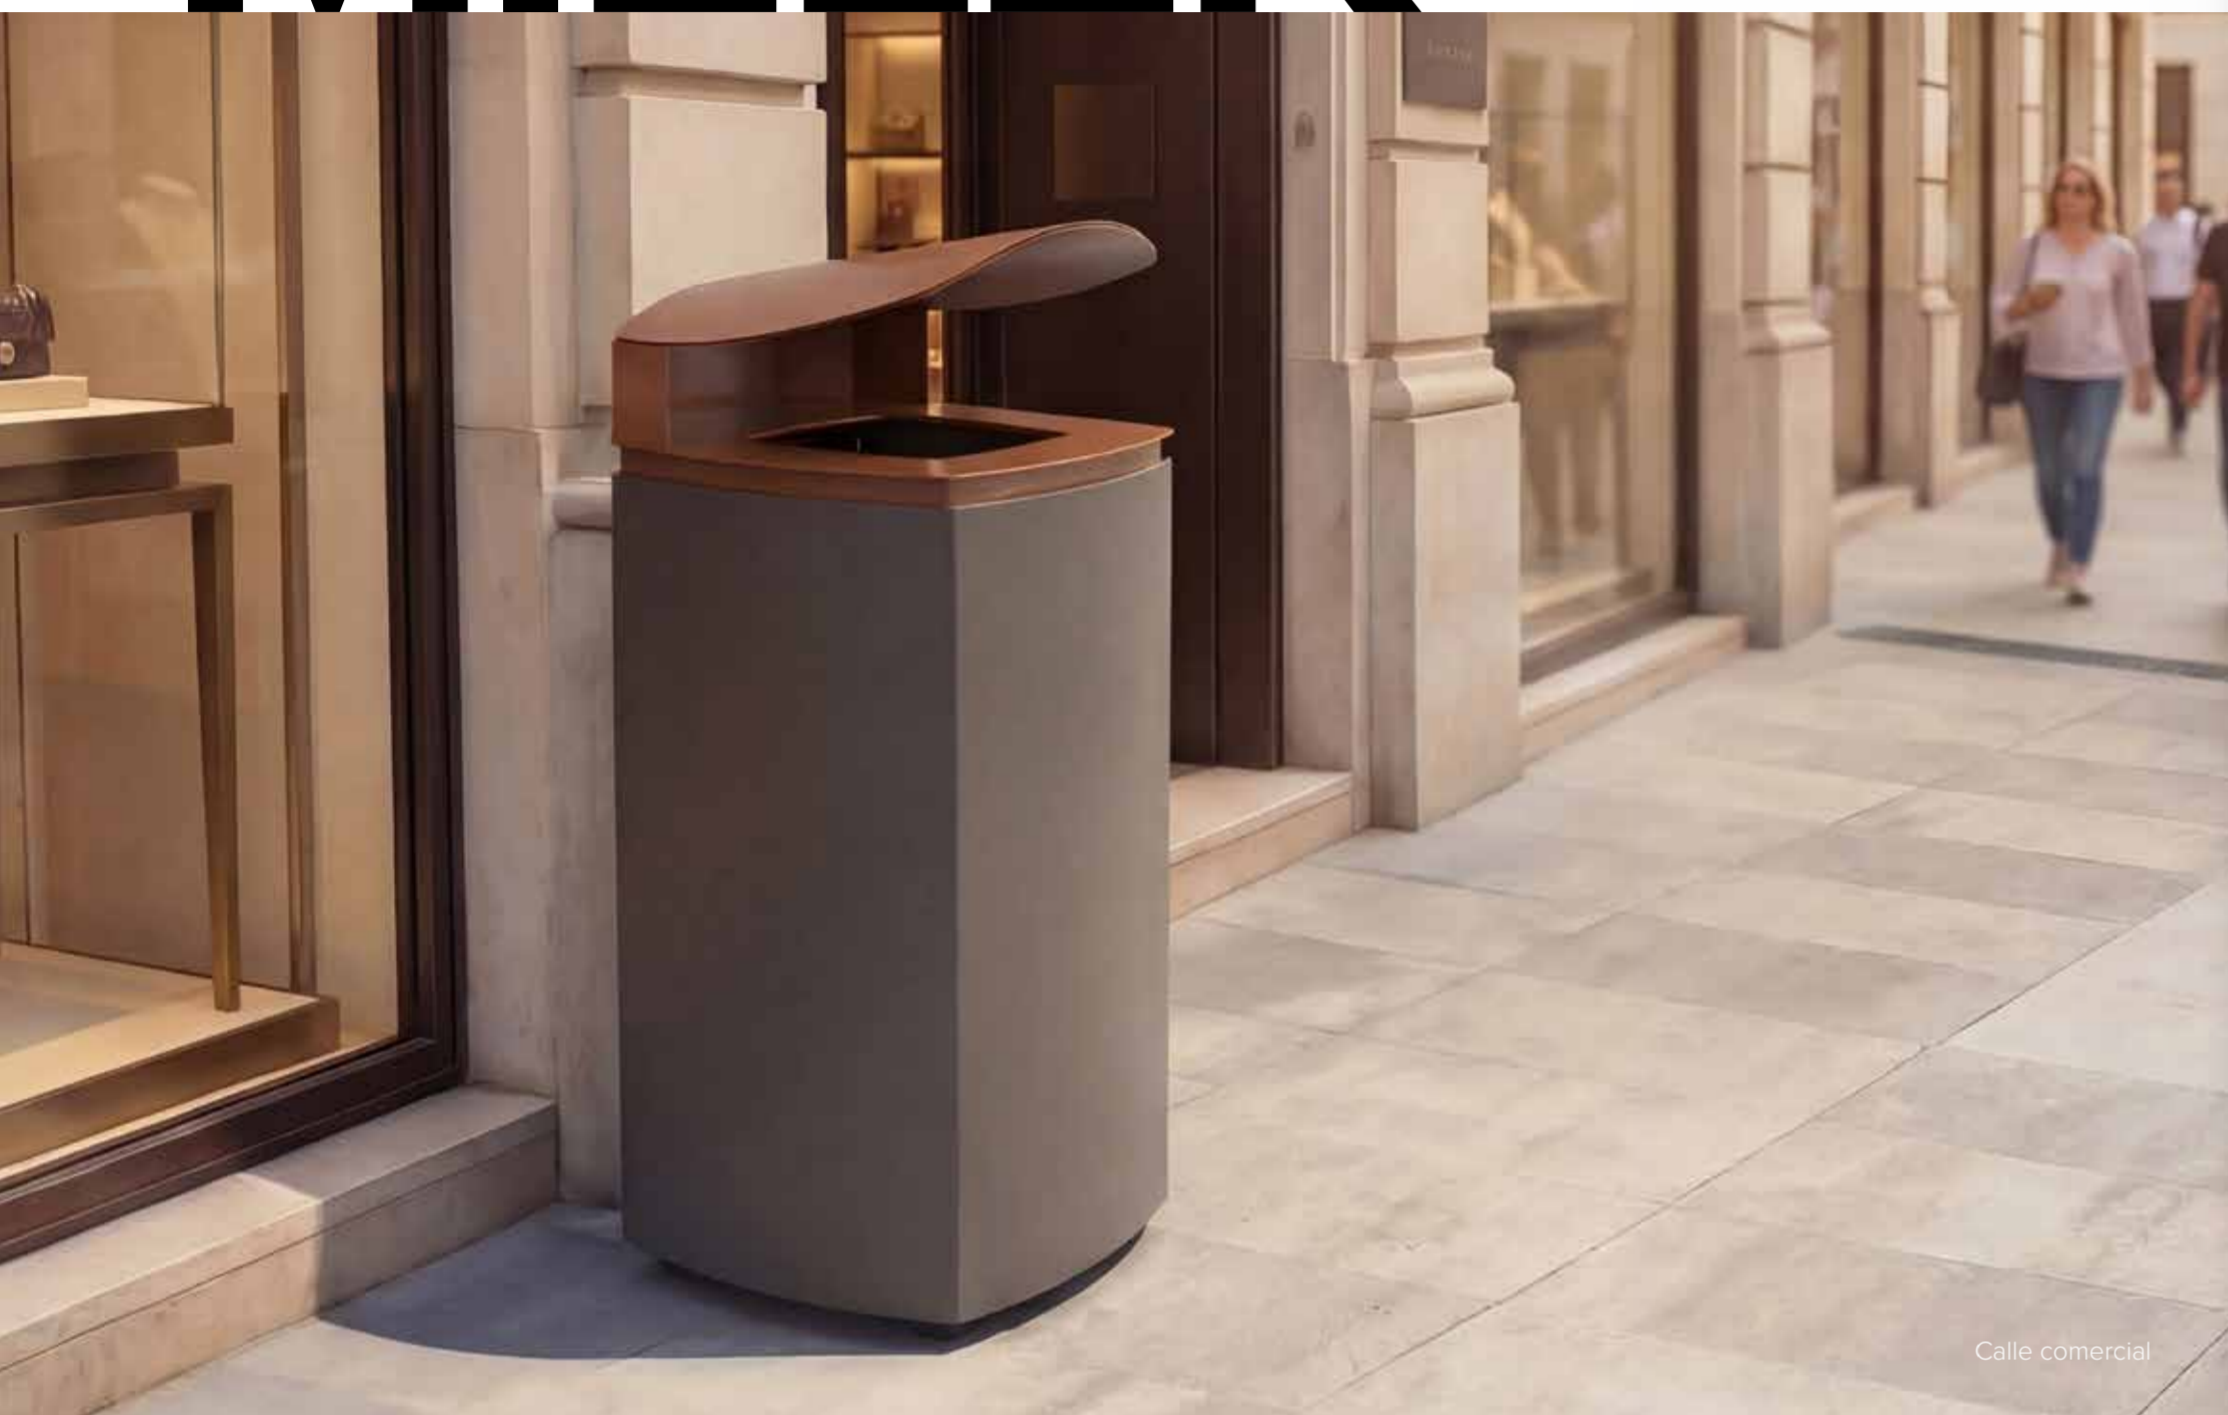

Papelera

MIELEK

Calle comercial