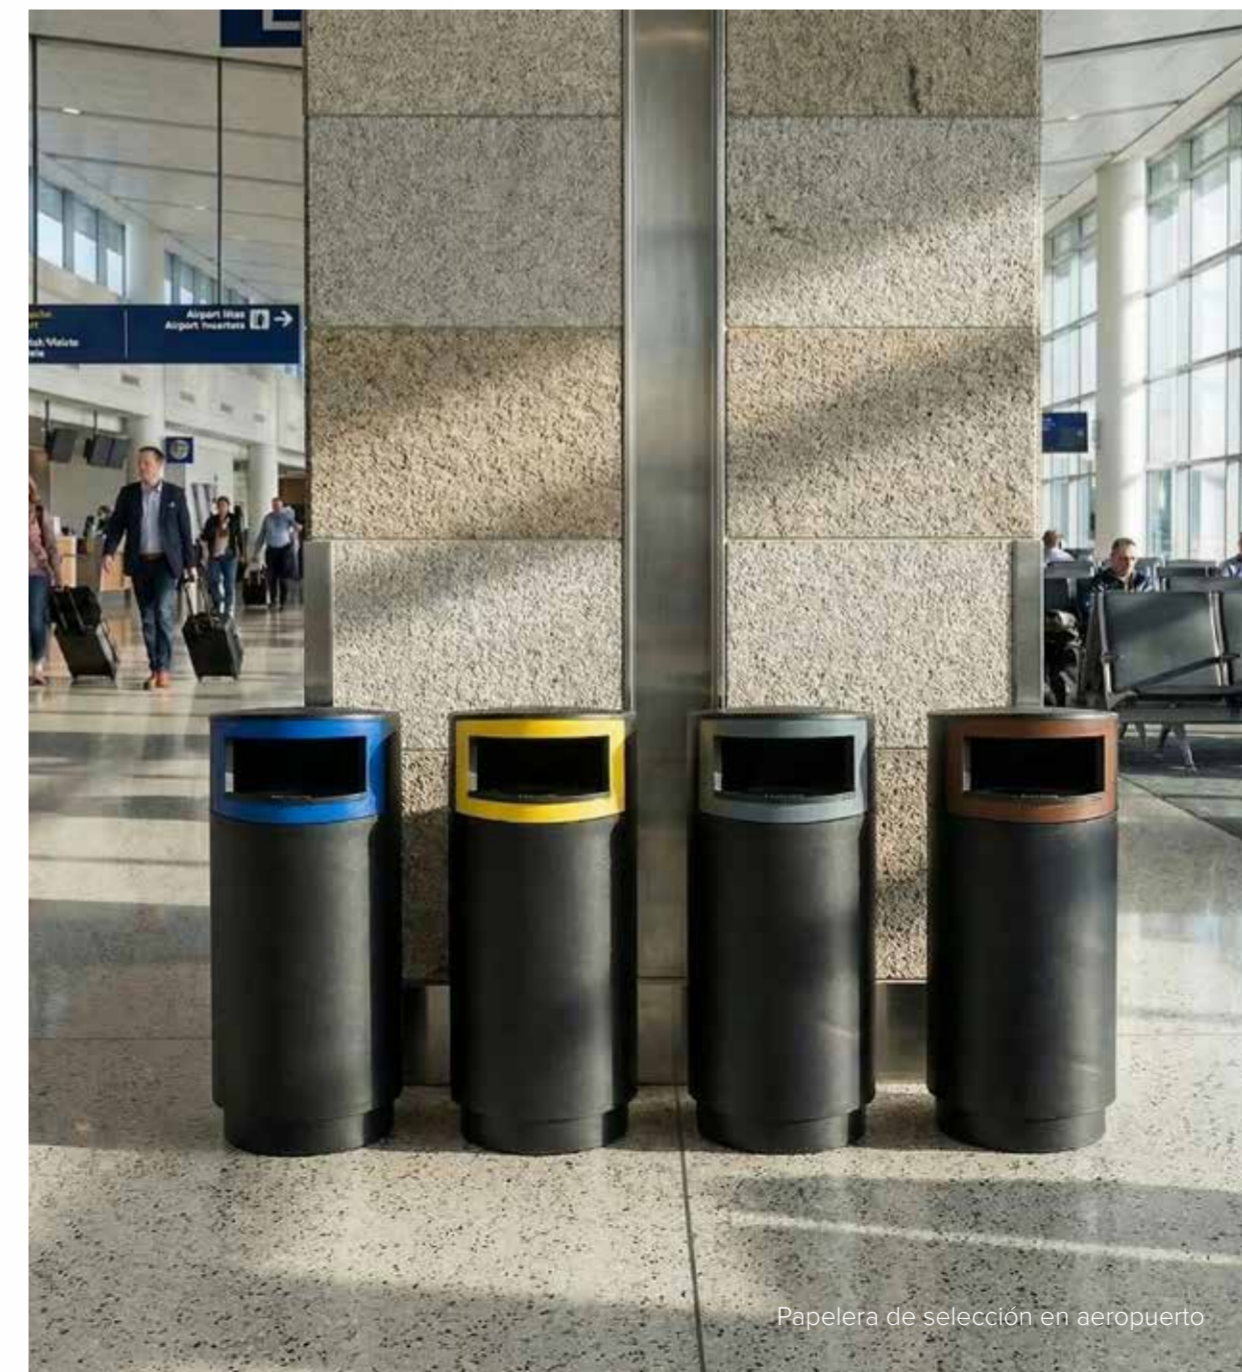

Entrega inmediata · Gran capacidad · Bajo mantenimiento

- Con sombrero.
- Cubeta galvanizada de **80 litros**.
- Cierre autoblocante.

Papelera de selección en estación de tren

Exterior Hospital General

Exterior Supermercado

Papelera

BOA

Acceso a estación de metro

Banco **NEO**BARCINO

Paseo urbano

Mantenimiento rápido y sin esfuerzo.

Diseñada para optimizar el trabajo de limpieza urbana.

PA690SBB

Entrega inmediata · Gran capacidad · Bajo mantenimiento

- Cubeta galvanizada de **80 litros**.
- Cierre autoblocante.

Papelera de selección en aeropuerto

Entrada Biblioteca

Parada de autobús

Papelera

GEA

*Resistencia extrema
sin mantenimiento.*