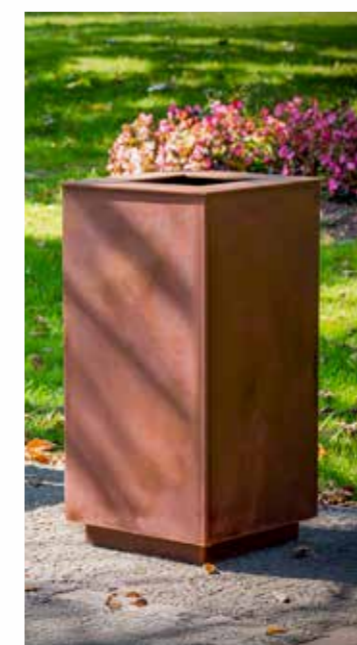

Papelera

KUBE

Máxima robustez para entornos urbanos exigentes.

- Fabricada en hormigón de alta resistencia.
- Tapa superior.
- Con aro interior sujetabolsas de **140 litros**.

Papelera

KUBE

140L

Papelera

KUBE NIN

100L

Papelera

GAVARRRES

Diseño integrado en entornos naturales.

- Diseño by Martí Franch.
- Papelera personalizable.
- Cubeta galvanizada de **70 litros**.
- Cierre autoblocante.

Papeleras pensadas para espacios naturales.

Papelera

OLEA

108L

Papelera

OLEA

85L

Papelera

PICCO

90L

Opcional en Polímero Reciclado

Papelera

RÚSTICA

90L

Opcional en Polímero Reciclado

Papelera

SALOU

40L