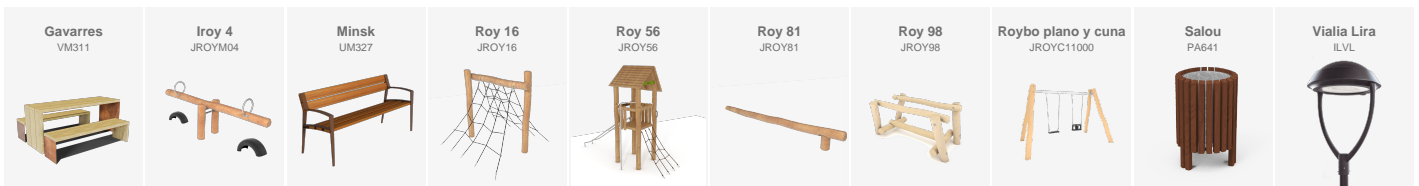

Remodelació integral del Parc del Bassot a Vilalba dels Arcs, amb nous jocs de robínia, mobiliari urbà i lluminàries Vialia Lira, creant un espai natural i funcional per a totes les edats.

A Vilalba dels Arcs (Tarragona), municipi de 611 habitants, el Parc del Bassot ha estat remodelat integralment en modalitat clau en mà juntament amb Benito Urban, transformant-se en un espai més funcional, natural i adaptat a totes les edats.

El nou parc infantil incorpora jocs d'estructura en fusta de robínia, un material que afavoreix la seva integració en l'entorn i reforça el caràcter natural de l'espai. La zona lúdica es completa amb jocs modulars, elements d'equilibri per als més petits i balancins, creant una àrea dinàmica que estimula el desenvolupament i la socialització.

El projecte també contempla zones d'estada per a adults, amb la instal·lació de taules de pícnic Gavarres, bancs Minsk, papereres Salou i bancs Kube de formigó, configurant un entorn còmode i resistent a l'ús intensiu.

L'actuació es completa amb la renovació de l'enllumenat mitjançant lluminàries Vialia Lira, que aporten una il·luminació homogènia i eficient, perfectament integrada en el conjunt. D'aquesta manera, el parc garanteix seguretat i confort també durant les hores de menor llum, consolidant-se com un punt de trobada per a tot el municipi.