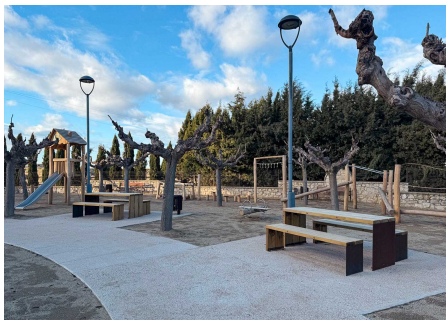

Passeig fluvial amb necessitats de renovació urbana i millora de l'ús per a vianants al Passeig del Ter, Manlleu (Barcelona)

Barcelona

Remodelació integral del Parc del Bassot a Vilalba dels Arcs, amb nous jocs de robínia, mobiliari urbà i lluminàries Vialia Lira, creant un espai natural i funcional per a totes les edats.

El nou parc infantil incorpora jocs d'estructura en fusta de robínia, un material que afavoreix la seva integració en l'entorn i reforça el caràcter natural de l'espai. La zona lúdica es completa amb jocs modulars, elements d'equilibri per als més petits i balancins, creant una àrea dinàmica que estimula el desenvolupament i la socialització.

El projecte també contempla zones d'estada per a adults, amb la instal·lació de taules de pícnic Gavarres, bancs Minsk, papereres Salou i bancs Kube de formigó, configurant un entorn còmode i resistent a l'ús intensiu.