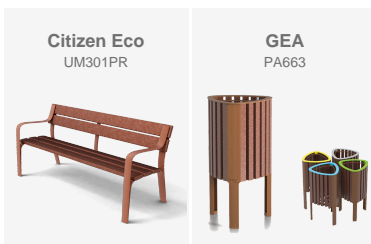

Solució de bancs Citizen ECO i papereres GEA a la terrassa de la Catedral de Barcelona, fabricats amb ReBnew, plàstic 100% reciclat, per millorar el confort i la sostenibilitat.

Barcelona

BENITO

-Mobiliari Urbà

Barcelona

Solució de bancs Citizen ECO i papereres GEA a la terrassa de la Catedral de Barcelona, fabricats amb ReBnew, plàstic 100% reciclat, per millorar el confort i la sostenibilitat.

A la terrassa de la **Catedral de Barcelona** es buscava una solució per integrar bancs i papereres que s'adaptessin a l'entorn. Van optar per productes fabricats amb **ReBnew**, un material compost per plàstic **100% reciclat i reciclable**, amb l'objectiu de millorar les zones de descans i la gestió de residus per als visitants.

Els elements incorporats han estat els **bancs Citizen ECO** i les **papereres GEA**, tots dos dissenyats per oferir funcionalitat, resistència i una integració harmònica amb l'entorn històric de l'edifici. Gràcies a l'ús de ReBnew, aquests productes no només destaquen per la seva durabilitat i baix manteniment, sinó també pel seu compromís amb la **sostenibilitat** i l'**economia circular**. El seu disseny sobri i contemporani respecta l'estètica del lloc, aportant comoditat i ordre a un espai amb un gran valor patrimonial i cultural.