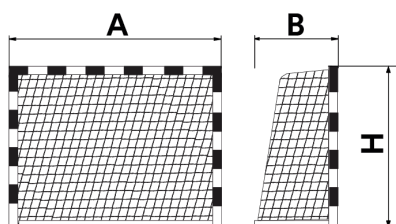

Meinfu

EQUIPAMIENTO URBANO S.L

Portería Fútbol

VUYEM

Marc: frontal construït en tub d'acer de 80x80mm.

Acabats: desengreixat per fosfatació cristal·lina i termolacat en epoxipolièster en color vermell (ASTM 11,757 / DIN 50015) (estructura). Franges blanques en adhesiu de vinil.

Xarxes: fabricades en fil de polietilè o oleofina (segons model). No incloses.

Soports: Darreres metàl·lics fabricats en tub d'acer rodó.

Ref.	A	B	H
VUYEM	3000	1050	2000
VUYEF	3000	1050	2000
VUYX	Red unitaria	futbol sala	reglamentaria