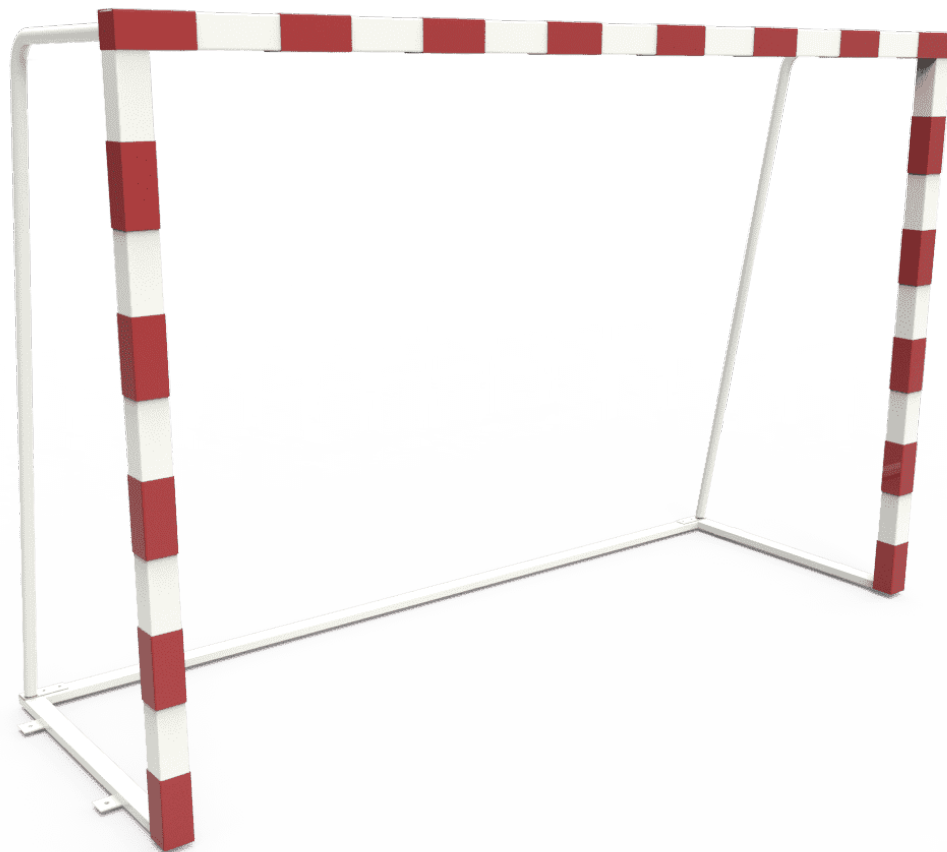

Meinfu

EQUIPAMIENTO URBANO S.L

Portería Fútbol

VUYEM

Marc: frontal construït en tub d'acer de 80x80mm.

Acabats: desengreixat per fosfatació cristal·lina i termolacat en epoxipolièster en color vermell (ASTM 11,757 / DIN 50015) (estructura). Franges blanques en adhesiu de vinil.

Xarxes: fabricades en fil de polietilè o oleofina (segons model). No incloses.

Soports: Darreres metàl·lics fabricats en tub d'acer rodó.

Ref.	A	B	H
VUYEM	3000	1050	2000
VUYEF	3000	1050	2000
VUYX	Red unitaria	futbol sala	reglamentaria

Tirafons d'ancoratge al terra no inclosos.