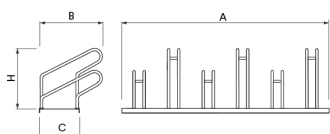

Aparcabis **ARVELO** fabricat en acer galvanitzat en calent.
Ancoratge: Mitjançant pernys d'expansió M8 segons superfície i projecte.

Ref.	A	B	C	H
VBF06	1800	550	350	500