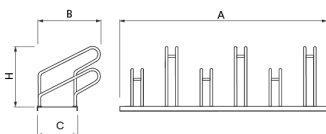

Aparcabicis **ARVELO** fabricat en acer galvanitzat en calent.
Ancoratge: Mitjançant perns d'expansió M8 segons superfície i projecte.

Ref.	A	B	C	H
VBF06	1800	550	350	500