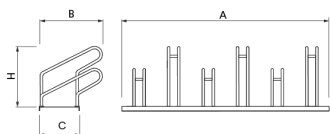

Aparcabicis **ARVELO** fabricat en acer galvanitzat en calent.  
Ancoratge: Mitjançant pernys d'expansió M8 segons superfície i projecte.

Ref.	A	B	C	H
VBF06	1800	550	350	500