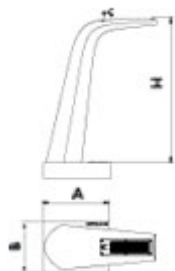

Petrus

By BRC Design © BENITO

Prefabricat
de Formigó

Producte
Inclusiu

Aixeta
Ecològica

Sense
manteniment

Font de disseny PETRUS, mides totals (Ø x alt) 350x970 mm, fabricada en formigó. Robusta, amb un disseny elegant i lleuger, capaç d'integrar-se a qualsevol entorn singular. Fàcil instal·lació, ve equipada amb les connexions necessàries, per a l'entrada d'aigua i per al desguàs, no requereix reixes ni desguassos vistos, sense problemes d'esquitxades, oxidació, manteniment, acumulació d'aigua, males olors, etc.

Accessible, pot ser utilitzada per un usuari amb cadira de rodes.

Formigó: Formigó armat acabat decapat i hidrofugat. Fabricat amb ciment, sorra i gravetes sobre una estructura metàl·lica que queda embeguda al seu interior. Després de sotmetre'ls a un granallat ens dóna com a resultat una textura noble i duradora en el temps.