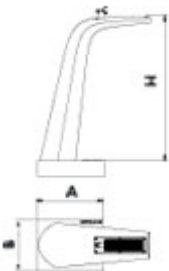

UM565

Font

Petrus

Prefabricat
de Formigó

Producte
Inclusiu

Aixeta
Ecològica

Sense
manteniment

Font de disseny PETRUS, mides totals (Ø x alt) 350x970 mm, fabricada en formigó. Robusta, amb un disseny elegant i lleuger, capaç d'integrar-se a qualsevol entorn singular. Fàcil instal·lació, ve equipada amb les connexions necessàries, per a l'entrada d'aigua i per al desguàs, no requereix reixes ni desguassos vistos, sense problemes d'esquitxades, oxidació, manteniment, acumulació d'aigua, males olors, etc.

Accessible, pot ser utilitzada per un usuari amb cadira de rodes.

Formigó rugós: Formigó armat acabat decapat i hidrofugat. Fabricat amb ciment, sorra i grava sobre una estructura metàl·lica que queda embebuda a l'interior. Després de sotmetre'l a un granallat, obtenim com a resultat una textura noble i duradora en el temps.