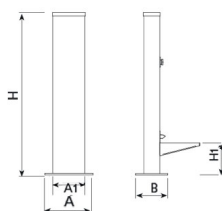

UM551

Font

Terrier

Aixeta
Ecològica

Fixació perns
M10

Adaptat per
gossos

Pulsador
lateral

Font de disseny TERRIER, mides totals (llarg x alt) 300x1010 mm, fabricada en acer (tractat amb el procés Ferrus el protector de triple capa per al ferro, que garanteix una òptima resistència a la corrosió), cubeta d'acer inoxidable, inclou aixetes, flexo entrada d'aigua i canonada. Exclusiva per a gossos, ecològica. Preparada per a ancoratge amb 4 perns d'expansió M8 segons superfície i projecte.

Ref.	A	B	H	H1	H2
UM550	100	300	1010	980	200
UM551	100	300	1010	-	200