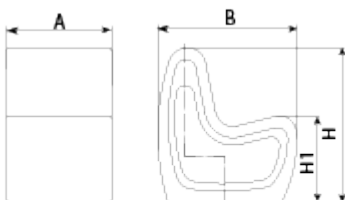

Ref.	A	B	H	H1
UM359	1640	610	470	-
UM359S	600	600	470	-
UM359SR	600	800	820	460
UM359T	600	1610	820	645
UM359S	600	600	470	-
UM359SR	600	800	820	460
UM359S	600	600	470	-
UM359SR	600	800	820	460