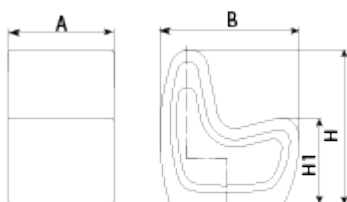

Ref.	A	B	H	H1
UM359	1640	610	470	-
UM359S	600	600	470	-
UM359SR	600	800	820	460
UM359T	600	1610	820	645
UM359S	600	600	470	-
UM359SR	600	800	820	460
UM359S	600	600	470	-
UM359SR	600	800	820	460