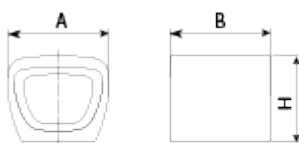

Ref.	A	B	H	H1
UM359	1640	610	470	-
UM359S	600	600	470	-
UM359SR	600	800	820	460
UM359T	600	1610	820	645