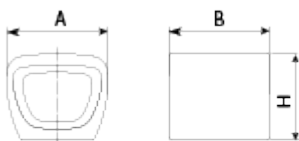

Ref.	A	B	H	H1
UM359	1640	610	470	-
UM359S	600	600	470	-
UM359SR	600	800	820	460
UM359T	600	1610	820	645