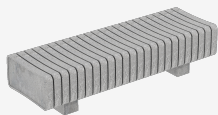

UM323R

Banc

VERTEBRA CURVO R

Material
ReBnew

20 anys
garantia

Sense
manteniment

Banc de disseny VERTEBRA corb amb tres respallers, mides totals (llarg x ample x profund) 2000x795x610 mm. A més de la seva flexibilitat geomètrica i funcional, està fabricat en plàstic ReBnew (el polímer reciclat de BENITO que està produït íntegrament a partir d'envasos del contenidor groc i no requereix cap mena de manteniment) tant els peus com el seient i el respallers. Amb un tacte agradable a l'ús. Preparat per ancoratge amb cargols segons superfície i projecte.

ReBnew: Polímer 100% reciclat, robust i durador, procedent de residus urbans, industrials i domèstics... És un material resistent a les inclemències meteorològiques, olis, àcids i aigua marina. No es desquicia ni es craqueja, tampoc es pour ni s'asseca. Acabat superficial irregular, fa que la taula sigui extremadament duradora ja que disimula perfectament les possibles ratllades causades per accions de vandalisme. Malgrat tot, es poden reparar les ratllades de la superfície del material perquè quedi com nova.

Ref.	A	A1	B	H	H1	H2
UM323	2000	1645	610	795	450	300

Banc VERTEBRA CURVO R

UM323R

Vertebra
UM322

VERTEBRA CURVO
UM323

VERTEBRA R
UM322R