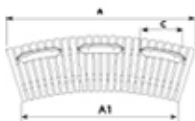

UM323R

Banc

VERTEBRA CURVO R

Material
ReBnew

20 anys
garantia

Sense
manteniment

Banc de disseny VERTEBRA corb amb tres respallers, mides totals (llarg x ample x profund) 2000x795x610 mm. A més de la seva flexibilitat geomètrica i funcional, està fabricat en plàstic ReBnew (el polímer reciclat de BENITO que està produït íntegrament a partir d'envasos del contenidor groc i no requereix cap mena de manteniment) tant els peus com el seient i el respallers. Amb un tacte agradable a l'ús. Preparat per ancoratge amb cargols segons superfície i projecte.

Ref.	A	A1	B	H	H1	H2
UM323	2000	1645	610	795	450	300

Banc VERTEBRA CURVO R

UM323R

Vertebra
UM322

VERTEBRA CURVO
UM323

VERTEBRA R
UM322R