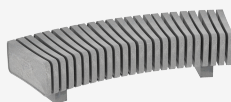

UM323R

Banc

VERTEBRA CURVO R

Material
ReBnew

20 anys
garantia

Sense
manteniment

Banc de disseny VERTEBRA corb amb tres respallers, mides totals (llarg x ample x profund) 2000x795x610 mm. A més de la seva flexibilitat geomètrica i funcional, està fabricat en plàstic ReBnew (el polímer reciclat de BENITO que està produït íntegrament a partir d'envasos del contenidor groc i no requereix cap mena de manteniment) tant els peus com el seient i el respallers. Amb un tacte agradable a l'ús. Preparat per ancoratge amb cargols segons superfície i projecte.

ReBnew: Polímer 100% reciclat, robust i durador, procedent de residus urbans, industrials i domèstics... És un material resistent a les inclemències meteorològiques, olis, àcids i aigua marina. No es desquicia ni es craqueja, tampoc es pour ni s'asseca. Acabat superficial irregular, fa que la taula sigui extremadament duradora ja que disimula perfectament les possibles ratllades causades per accions de vandalisme. Malgrat tot, es poden reparar les ratllades de la superfície del material perquè quedi com nova.

Ref.	A	A1	B	H	H1	H2
UM323	2000	1645	610	795	450	300

Banc VERTEBRA CURVO R

UM323R

Vertebra
UM322

VERTEBRA CURVO
UM323

VERTEBRA R
UM322R