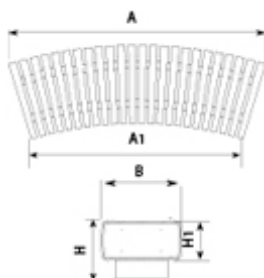

UM323

Banc

VERTEBRA CURVO

Material
ReBnew

20 anys
garantia

Sense
manteniment

Banc de disseny VERTEBRA corb, mides totals (llarg x ample x profund) 2000x795x610 mm. A més de la seva flexibilitat geomètrica i funcional, està fabricat en plàstic ReBnew (el polímer reciclat de BENITO que està produït íntegrament a partir d'envasos del contenidor groc i no requereix cap mena de manteniment) tant els peus com el seient i el respall. Amb un tacte agradable a l'ús. Preparat per ancoratge amb cargols segons superfície i projecte.

Ref.	A	A1	B	H	H1
UM323	2000	1645	610	795	300

Vertebra
UM322

VERTEBRA CURVO R
UM323R

VERTEBRA R
UM322R