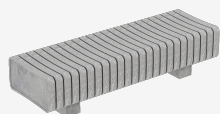

Vertebra
UM322