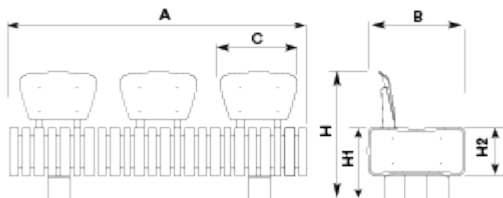

UM322R

Banc

VERTEBRA R

Material
ReBnew

20 anys
garantia

Sense
manteniment

Banc de disseny VERTEBRA recte amb tres respallers, mides totals (llarg x ample x profund) 1850x450x610 mm. A més de la flexibilitat geomètrica i funcional. Fabricat en plàstic ReBnew (el polímer reciclat de BENITO que està produït íntegrament a partir d'envasos del contenidor groc i no requereix cap mena de manteniment) tant els peus com el seient i el respalller. Preparat per ancoratge amb cargols segons superfície i projecte.

| Ref. | A | B | C | H | H1 | H2 |
|--------|------|-----|-----|-----|-----|----|
| UM322R | 1850 | 610 | 450 | 795 | 300 | |

Vertebra
UM322

VERTEBRA CURVO
UM323

VERTEBRA CURVO R
UM323R