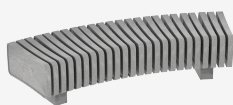

UM322R

Banc

VERTEBRA R

Material
ReBnew

20 anys
garantia

Sense
manteniment

Banc de disseny VERTEBRA recte amb tres respallers, mides totals (llarg x ample x profund) 1850x450x610 mm. A més de la flexibilitat geomètrica i funcional. Fabricat en plàstic ReBnew (el polímer reciclat de BENITO que està produït íntegrament a partir d'envasos del contenidor groc i no requereix cap mena de manteniment) tant els peus com el seient i el respalller. Preparat per ancoratge amb cargols segons superfície i projecte.

ReBnew: Polímer 100% reciclat, robust i durador, procedent de residus urbans, industrials i domèstics... És un material resistent a les inclemències meteorològiques, olis, àcids i aigua marina. No es desquicia ni es craqueja, tampoc es pour ni s'asseca. Acabat superficial irregular, fa que la taula sigui extremadament duradora ja que disimula perfectament les possibles ratllades causades per accions de vandalisme. Malgrat tot, es poden reparar les ratllades de la superfície del material perquè quedi com nova.

| Ref. | A | B | C | H | H1 | H2 |
|--------|------|-----|-----|-----|-----|----|
| UM322R | 1850 | 610 | 450 | 795 | 300 | |

Vertebra
UM322

VERTEBRA CURVO
UM323

VERTEBRA CURVO R
UM323R