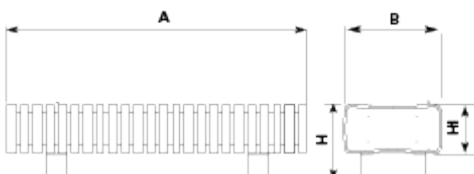

Ref.	A	B	H	H1
UM322	1850	610	450	300