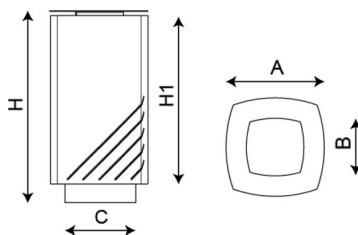

Paperera de disseny MIELEK, mides totals (ample x profund x alt) 410x410x800 mm, 70 litres, fabricada en acer zincat amb cubeta interior d'acer galvanitzat. Tractament antiòxid de doble capa. Xapa d'acer zincada i pintada amb pintura polièster en pols. Imprimació epoxi. Pintura color plata. Inclou tapa amb obertura mitjançant clau triangular estàndard. Preparada per a ancoratge amb cargols Ø10 segons superfície i projecte.

Acer amb un tractament de galvanitzat en calent per protegir-lo de la corrosió. El nostre procés de galvanitzat es realitza complint la norma UNE EN ISO 1461:2009 i consisteix en la immersió en un creuer de zinc fonent a 450°, procés durant el qual es produeix una reacció entre el zinc i l'acer que resulta en diferents capes d'aliatge entre ambdós metalls, finalitzant en un recobriments extern de zinc en estat pur. Per assegurar una correcta aplicació del procés, és imprescindible sotmetre les peces a un procés previ de desgreixat, decapat i fluxat.