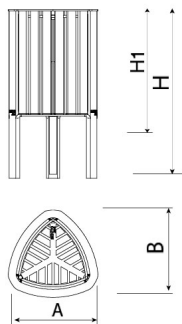

PA663
Paperera
GEA

Capacitat
50L

Material
ReBnew

20 anys
garantia

Sense
manteniment

Paperera de disseny GEA en polímer reciclat, mides totals (ample x profund x alt) 440x430x825 mm, compacta i adaptable amb cèrcol subjecta bosses pensat per bosses de 50 litres, fabricada en plàstic ReBnew (el polímer reciclat de BENITO que està produït íntegrament a partir de cap. Preparada per a ancoratge amb cargols segons superfície i projecte.

Ref.	A	B	H	H1
PA663	440	430	825	510
PA663AAM	440	430	825	510
PA663AAZ	440	430	825	510
PA663AG	440	430	825	510
PA663AV	440	430	825	510