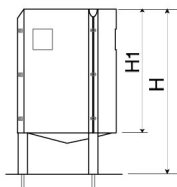

Opcional: Placa personalitzada 10x10 cm amb logotip client o text lliure.

ReBnew: Polímer 100% reciclat, robust i durador, procedent de residus urbans, industrials i domèstics... És un material resistent a les inclemències meteorològiques, olis, àcids i aigua marina. No es desquicia ni es craqueja, tampoc es pour ni s'asseca. Acabat superficial irregular, fa que la taula sigui extremadament duradora ja que disimula perfectament les possibles ratllades causades per accions de vandalisme. Malgrat tot, es poden reparar les ratllades de la superfície del material perquè quedi com nova.

Reparació de ratllades en ReBnew.

GUANYADOR DEL "DER BLAUE ENGEL": Producte amb baixa incidència ambiental durant el seu cicle de vida. Es concedeix als productes que compleixen amb els criteris de reducció de l'impacte ambiental en les etapes de fabricació i reciclatge, embalatge, ús, emissió, recollida i rebutjament. A més dels criteris ambientals, incorpora els de qualitat, seguretat, consum d'energia i altres. És una de les alternatives amb més prestigi a nivell mundial.