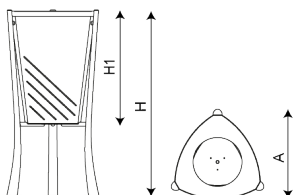

PA612

Minsk

Bossa
d'escombraries

Color
marson

Capacitat
65L

Cubeta i estructura en acer zincat i pintat. Cubeta amb sistema de cèrcol abatible per a la bossa d'escombraries. Peus de fosa dúctil.

Imprimació epoxi i pintura polièster en color marsó. Peus amb doble tractament anticorrosió pintats al forn.

Ancoratge recomanat: Base d'ancoratge triangular amb forats per fixar-lo al terra, mitjançant 3 cargols M8, no subministrats.

Acer amb tractament FERRUS: procés protector del ferro que garanteix una òptima resistència a la corrosió. El tractament Ferrus està compost per tres capes que s'apliquen després de netejar tota la brutícia i les impureses mitjançant granallat, i consisteix en un bany electrolític, seguit d'una capa d'imprimació epoxi i un últim recobriment de pintura polièster en pols.