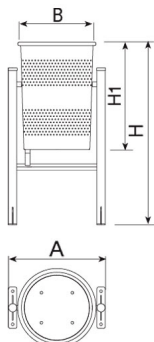

Circular

Bloqueig de seguretat

Bossa d'escombraries

Color gris

Cubeta Abatible

Capacitat 60L

Color RAL7006

Paperera CIRCULAR, 60 litres, equipada amb un triple reforç en forma de faixa fabricada per modelat sense soldadures, per a més resistència al vandalisme. Solució exclusiva i patentada. Fabricada amb cubeta abatible d'acer (tractats amb el procés Ferrus el protector de triple capa per al ferro, que garanteix una òptima resistència a la corrosió) en color RAL7011, recolzada en estructura de tub amb base d'ancoratge i platines rectangulars amb dos forats per fixar-los al terra. Preparada per a ancoratge amb 4 perns d'expansió M8 segons superfície i projecte. Opcional no inclòs: Marcatge personalitzable amb plaqueta alumini

Acer amb tractament FERRUS: procés protector del ferro que garanteix una òptima resistència a la corrosió. El tractament Ferrus està compost per tres capes que s'apliquen després de netejar tota la brutícia i les impureses mitjançant granallat, i consisteix en un bany electrolític, seguit d'una capa d'imprimació epoxi i un últim recobriment de pintura polièster en pols.