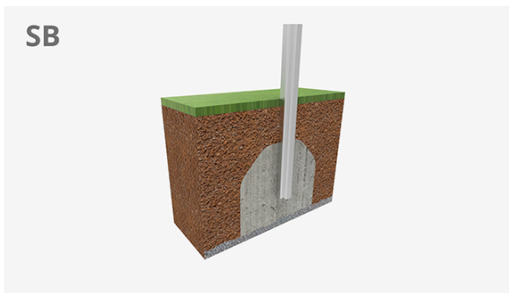

Els elements **Street Workout** fabricats en materials metàl·lics amb pals de perfil circular i brides d'alumini pintades per a garantir unes prestacions professionals i d'adaptabilitat del producte. L'oferta aposta per un gran ventall de jocs combinables com l'Espatllera, Paralel, Monkey, Snake, Abdominal, Dominades, Flexions i Doble nivell. La pràctica d'esport consisteix a utilitzar els espais públics a l'aire lliure per a l'entrenament personal de tipus aeròbic, cardiovascular, de força, musculatura i/o flexibilitat de manera gratuïta.

A x B			
A=4530mm	19m2	1.36m	4
B=4530mm			

Materials:

Estructura, Metall: Pals d'acer galvanitzat en calent de Ø100x3mm. Gran resistència a l'abradió, la corrosió i la intempèrie.

Barres, Metall: Barres d'acer galvanitzat i lacatges en pintura en pols polièster de Ø40x3mm.