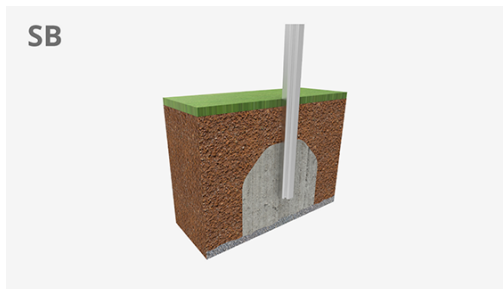

Els elements **Street Workout** fabricats en materials metàl·lics amb pals de perfil circular i brides d'alumini pintades per a garantir unes prestacions professionals i d'adaptabilitat del producte. L'oferta aposta per un gran ventall de jocs combinables com l'Espatllera, Paralel, Monkey, Snake, Abdominal, Dominades, Flexions i Doble nivell. La pràctica d'esport consisteix a utilitzar els espais públics a l'aire lliure per a l'entrenament personal de tipus aeròbic, cardiovascular, de força, musculatura i/o flexibilitat de manera gratuïta.

A x B			
A=5250mm	17m2	1.00m	1
B=3450mm			

Materials:

Barres, Metall: Barres d'acer galvanitzat i lacatges en pintura en pols polièster de Ø40x3mm.

Brides, Metall: Abraçadores de alumino fos. Acabades amb pintura en pols polièster color verd.