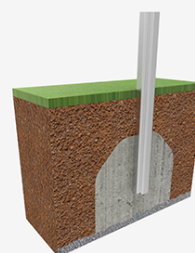

Els elements **Street Workout** fabricats en materials metàl·lics amb pals de perfil circular i brides d'alumini pintades per a garantir unes prestacions professionals i d'adaptabilitat del producte. L'oferta aposta per un gran ventall de jocs combinables com l'Espatllera, Paralel, Monkey, Snake, Abdominal, Dominades, Flexions i Doble nivell. La pràctica d'esport consisteix a utilitzar els espais públics a l'aire lliure per a l'entrenament personal de tipus aeròbic, cardiovascular, de força, musculatura i/o flexibilitat de manera gratuïta.

A=6200mm 27m2 0.57m 2

B=4650mm

SB

Materials:

Estructura, Metall: Pals d'acer galvanitzat en calent de Ø100x3mm. Gran resistència a l'abradió, la corrosió i la intempèrie.

Caragols: Caragols electro galvanitzada i d'acer inoxidable 8.8 DIN267, AISI-304.