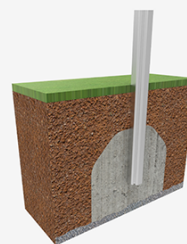

Els elements **Street Workout** fabricats en materials metàl·lics amb pals de perfil circular i brides d'alumini pintades per a garantir unes prestacions professionals i d'adaptabilitat del producte. L'oferta aposta per un gran ventall de jocs combinables com l'Espatllera, Paralel, Monkey, Snake, Abdominal, Dominades, Flexions i Doble nivell. La pràctica d'esport consisteix a utilitzar els espais públics a l'aire lliure per a l'entrenament personal de tipus aeròbic, cardiovascular, de força, musculatura i/o flexibilitat de manera gratuïta.

A=5000mm 19m2 1.30m 1

B=4250mm

SB

Materials:

Barres, Metall: Barres d'acer galvanitzat i lacatges en pintura en pols polièster de Ø40x3mm.

Brides, Metall: Abraçadores de alumino fos. Acabades amb pintura en pols polièster color verd.