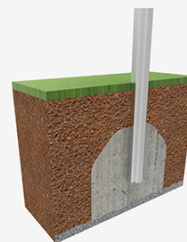

Els elements **Street Workout** fabricats en materials metàl·lics amb pals de perfil circular i brides d'alumini pintades per a garantir unes prestacions professionals i d'adaptabilitat del producte. L'oferta aposta per un gran ventall de jocs combinables com l'Espatllera, Paralel, Monkey, Snake, Abdominal, Dominades, Flexions i Doble nivell. La pràctica d'esport consisteix a utilitzar els espais públics a l'aire lliure per a l'entrenament personal de tipus aeròbic, cardiovascular, de força, musculatura i/o flexibilitat de manera gratuïta.

A x B			
A=5000mm	17m2	1.30m	1
B=3650mm			

SB