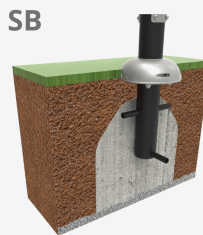

## Materials:

Millora la capacitat cardiopulmonar.

Instruccions d'ús: Col·loqui's sobre el seient, agarri les anses amb totes dues mans i embranzida els pedals cap endavant. Estructura, metall: tub S235 d'acer galvanitzat i pintat al forn. Les seves dimensions son Ø114 x 2,5mm de gruix. Parts mòbils i tubs de connexió: Ø60mm / Ø48mm x 2mm de gruix. Ø38mm / Ø32mm x 2mm de gruix. Pintura: una capa de lacat en pols constituït per una barreja de resines polièster, enduridors i pigments, exempts de plom i amb alta resistència a la meteorització. Combinació de colors: negre mate i gris metal·litzat RAL9006.