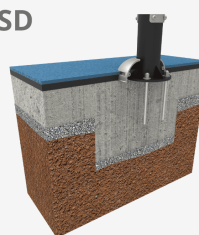

Els elements saludables de BENITO permeten a les persones majors i adultes, practicar esport tant en els espais públics, com a privats, permetent augmentar el benestar i la qualitat de la vida de les persones, fomentant la salut i les relacions socials.

Funcions per a la salut, millora cardiovascular i respiratòria, enfortiment de la musculatura, agilitat, flexibilitat i coordinació de moviments.

Funcions socials, creació d'activitats d'oci, fomentant la integració social, i un major ús recreatiu dels espais públics.

Beneficis: Enforteix la musculatura de cames i pectoral, permetent un complet moviment de les extremitats.

A=3880mm

12.20m2

-m

2

B=3650mm

SD