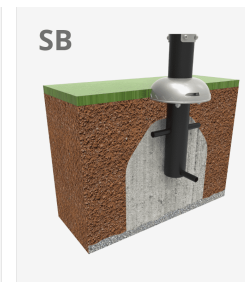

A=4130mm

B=3580mm

12.80m²

0.42m

1

Materials:

Beneficis : Enforteix la musculatura dels membres superiors i dels inferiors i millora la flexibilitat de les articulacions. Augmenta i millora la funció cardiopulmonar.

Manual d'usuari : Pujat als estreps i subjectant-se a les manetes, moveu les cames i els braços com si estigués caminant.

Estructura, Metall: Tub S235 d'acer galvanitzat i pintat al forn. Les seves dimensions són $\varnothing 114\text{mm} \times 2,5\text{mm}$ de gruix. Parts mòbils i tubs de connexió: $\varnothing 60\text{mm}/\varnothing 48\text{mm} \times 2\text{mm}$ de gruix. $\varnothing 38\text{mm} / \varnothing 32\text{mm} \times 2\text{mm}$ de gruix. Pintura: 1 mà de lacat en pols constituït per barreja de resines polièster, enduridors i pigments, exempt de plom i amb alta resistència a la meteorització. Combinació de colors: Negre mat i Gris metal·litzat RAL9006