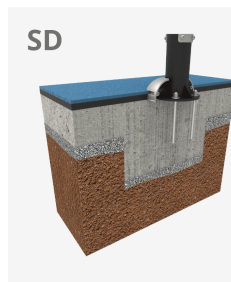

A=4130mm

B=3580mm

12.80m²

0.42m

1

Materials:

Beneficis : Enforteix la musculatura dels membres superiors i dels inferiors i millora la flexibilitat de les articulacions. Augmenta i millora la funció cardiopulmonar.

Manual d'usuari : Pujat als estreps i subjectant-se a les manetes, moveu les cames i els braços com si estigués caminant.

Estructura, Metall: Tub S235 d'acer galvanitzat i pintat al forn. Les seves dimensions són $\varnothing 114\text{mm} \times 2,5\text{mm}$ de gruix. Parts mòbils i tubs de connexió: $\varnothing 60\text{mm}/\varnothing 48\text{mm} \times 2\text{mm}$ de gruix. $\varnothing 38\text{mm} / \varnothing 32\text{mm} \times 2\text{mm}$ de gruix. Pintura: 1 mà de lacat en pols constituït per barreja de resines polièster, enduridors i pigments, exempt de plom i amb alta resistència a la meteorització. Combinació de colors: Negre mat i Gris metal·litzat RAL9006

Cargols d'acer inoxidable AISI304

Nanses : Goma termoplàstica

Seients/Embellidors: HDPE rotomoldejat amb espessor de 6-10mm.

Pedals/Taps: PP

- Cap dels materials necessita tractament especial per eliminar-lo.
- Si l'equip està subjecte a un ús sever, cal incrementar el pla de manteniment.
- No utilitzeu el producte abans de finalitzar la instal·lació/manteniment.
- Consulteu instruccions de manteniment.