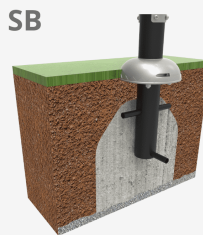

Els elements saludables de BENITO permeten a les persones majors i adultes, practicar esport tant en els espais públics, com a privats, permetent augmentar el benestar i la qualitat de la vida de les persones, fomentant la salut i les relacions socials.

Funcions per a la salut, millora cardiovascular i respiratòria, enfortiment de la musculatura, agilitat, flexibilitat i coordinació de moviments.

Funcions socials, creació d'activitats d'oci, fomentant la integració social, i un major ús recreatiu dels espais públics.

Beneficis: Desenvolupament de la força i flexibilitat dels membres superiors, musculatura d'espatlles i pectorals.

A=4010mm 14.30m² -m 2

B=4030mm

SD

SB