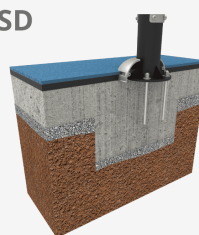

Els elements saludables de BENITO permeten a les persones majors i adultes, practicar esport tant en els espais públics, com a privats, permetent augmentar el benestar i la qualitat de la vida de les persones, fomentant la salut i les relacions socials.

Funcions per a la salut, millora cardiovascular i respiratòria, enfortiment de la musculatura, agilitat, flexibilitat i coordinació de moviments.

Funcions socials, creació d'activitats d'oci, fomentant la integració social, i un major ús recreatiu dels espais públics.

Beneficis: Desenvolupament de la força i flexibilitat dels membres superiors, musculatura d'espatlles i pectorals.

A=4010mm 14.30m² -m 2

B=4030mm

SD