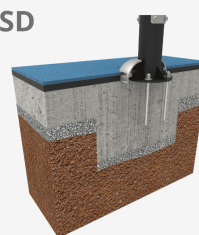

Beneficis: Exercita la cintura i ajuda a relaxar la musculatura de cintura i esquena.

A=4940mm

14.90m²

0.78m

2

B=3400mm

SD

SB

Materials:

Augmenta l'agilitat i la flexibilitat de la zona lumbar.

Instruccions d'ús: Agarri les manilles amb totes dues mans, mantingui l'equilibri i giri sobre el seu propi cos d'un costat a un altre. No deixi anar la manilla fins al final de l'exercici. Estructura, metall: tub S235 d'acer galvanitzat i pintat al forn. Les seves dimensions son Ø114 x 2,5mm de gruix. Parts mòbils i tubs de connexió: Ø60mm / Ø48mm x 2mm de gruix. Ø38mm / Ø32mm x 2mm de gruix.

Pintura: una capa de lacat en pols constituït per una barreja de resines polièster, enduridors i pigments, exempts de plom i amb alta resistència a la meteorització. Combinació de colors: negre mate i gris metal·litzat RAL9006.