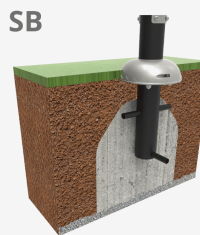

Beneficis: Exercita la cintura i ajuda a relaxar la musculatura de cintura i esquena.

A=4940mm

14.90m²

0.78m

2

B=3400mm

SD

SB

Materials:

Augmenta l'agilitat i la flexibilitat de la zona lumbar.

Instruccions d'ús: Agarri les manilles amb totes dues mans, mantingui l'equilibri i giri sobre el seu propi cos d'un costat a un altre. No deixi anar la manilla fins al final de l'exercici. Estructura, metall: tub S235 d'acer galvanitzat i pintat al forn. Les seves dimensions son Ø114 x 2,5mm de gruix. Parts mòbils i tubs de connexió: Ø60mm / Ø48mm x 2mm de gruix. Ø38mm / Ø32mm x 2mm de gruix.

Pintura: una capa de lacat en pols constituït per una barreja de resines polièster, enduridors i pigments, exempts de plom i amb alta resistència a la meteorització. Combinació de colors: negre mate i gris metal·litzat RAL9006.