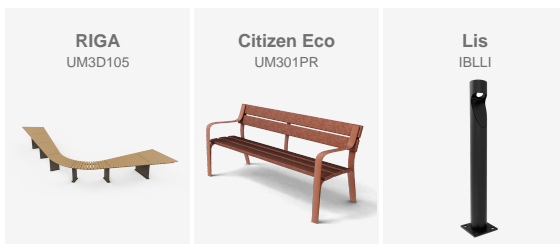

Renovació del jardí municipal de Lopera (Jaén) amb bancs RIGA, bancs Citizen ECO i balises LIS, millorant l'estada, la il·luminació per als vianants i el confort urbà.

Necessitat / Problema: El jardí municipal requeria una renovació per millorar les zones de descans i garantir una il·luminació adequada durant les hores de poca llum.

Solució: Instal·lació de nou mobiliari urbà i il·luminació per a vianants integrada a l'entorn.

Resultat: Es crea un espai més còmode, accessible i segur per a l'ús quotidià de veïns i visitants.

A Lopera, municipi de la província de Jaén, s'ha dut a terme la renovació del jardí municipal amb l'objectiu de millorar la qualitat de l'espai públic i reforçar-ne l'ús com a zona de passeig, descans i trobada.