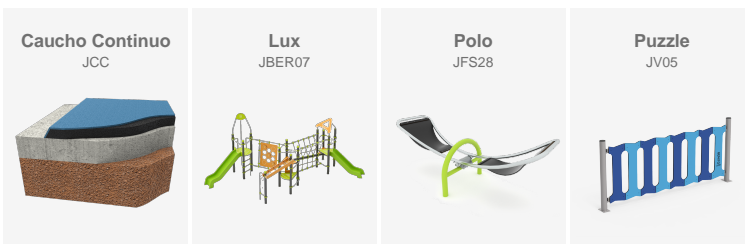

BENITO

-Jocs Infantils

Illes Balears

Renovació d'àrees infantils a Marratxí (Mallorca) amb jocs adaptats de 6 a 12 anys, elements inclusius, paviment de cautxú i disseny integrat a l'entorn.

Necessitat / Problema: Les zones de joc requerien una actualització per oferir més varietat, inclusió i adaptació a diferents edats.

Solució: Instal·lació de nous jocs infantils, paviment de seguretat i elements de delimitació.

Resultat: Es creen espais més inclusius, segurs i atractius per al joc infantil.

A **Marratxí (Mallorca)**, s'han renovat diferents parcs de la localitat incorporant **noves àrees de joc adaptades a diferents edats**. En el cas de l'espai destinat a **nens de 6 a 12 anys**, la proposta s'inspira en els paisatges de l'illa, amb una paleta cromàtica basada en tons blaus, beix i verds que afavoreixen la seva integració en l'entorn.

L'àrea inclou **el joc infantil Berna Lux** en color blau, un equilibri entre propostes inclusives i desafiantes orientades a oferir una diversió pedagògica. Es completa amb el **balancí inclusiu Polo**, dissenyat per garantir l'accés a tots els usuaris, i el **balancí Nut**, ampliant les opcions lúdiques.

L'espai es delimita mitjançant la **tanca Puzzle** i es resol amb **paviment continu de cautxú executat per BENITO**, garantint seguretat i confort. Un conjunt que fomenta el joc, la inclusió i el desenvolupament infantil en un entorn cuidat i accessible.