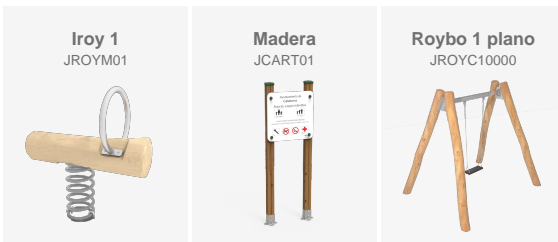

Renovació del parc infantil del Passeig del Mar de Palamós (Girona) amb nous jocs de robínia, creant un espai lúdic integrat, resistent i adaptat a l'entorn marítim.

**Necessitat / Problema:** L'àrea de joc requeria una renovació per millorar la seva durabilitat, seguretat i adaptació a l'entorn marí.

**Solució:** Instal·lació d'un nou conjunt de joc en fusta de robínia amb diferents elements lúdics.

**Resultat:** Es crea un espai més atractiu, segur i integrat, reforçant el caràcter familiar del passeig.

Al **Passeig del Mar de Palamós** s'ha dut a terme la **renovació del parc infantil**, incorporant una nova àrea de joc dissenyada per integrar-se en l'entorn marítim i respondre a un ús intensiu.

L'espai està compost per tres elements principals: **un gronxador amb seient tipus bressol, un molla i una estructura en forma de vaixell pirata que integra elements d'equilibri, tobogans i xarxa d'escalada**. Tot el conjunt està **fabricat en fusta de robínia**, un material especialment adequat per a exteriors per la seva alta resistència i durabilitat.