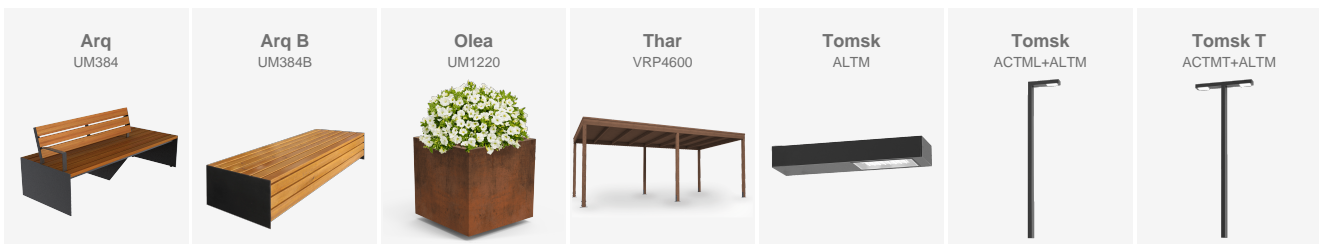

Renovació de la plaça de Sallent de Gállego (Osca), transformada en un espai per a vianants integrat amb nova il·luminació, mobiliari urbà i zones d'estada.

Necessitat / Problema: L'espai no afavoria l'ús per a vianants ni l'estada, limitant el seu potencial com a punt de trobada.

Solució: Peatonalització i incorporació d'il·luminació, mobiliari i elements d'ordenació de l'espai.

Resultat: Es crea una plaça més accessible, ordenada i orientada a l'ús ciutadà.

A **Sallent de Gállego (Osca)**, s'ha dut a terme la renovació de la plaça del poble, transformant-la en un espai pensat per a les persones i l'ús quotidià.

La intervenció incorpora **punts de llum TOMSK en configuracions en L i T**, garantint una il·luminació eficient i integrada en l'entorn. L'espai s'equipa amb **bancs ARQ**, amb i sense respall, que permeten diferents formes d'ús i estada.