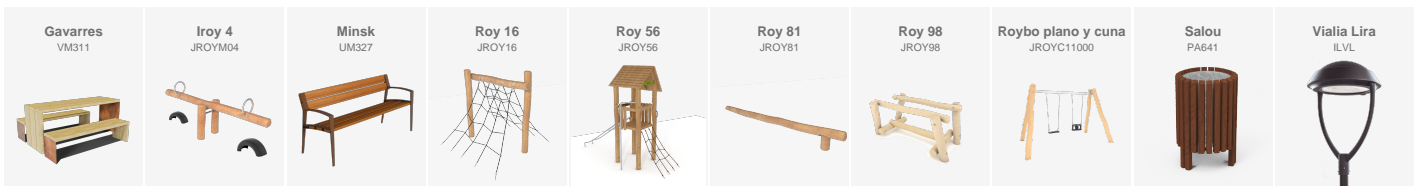

Remodelació integral del Parc del Bassot a Vilalba dels Arcs, amb nous jocs de robínia, mobiliari urbà i lluminàries Vialia Lira, creant un espai natural i funcional per a totes les edats.

A Vilalba dels Arcs (Tarragona), municipi de 611 habitants, el Parc del Bassot ha estat remodelat integralment en modalitat clau en mà juntament amb Benito Urban, transformant-se en un espai més funcional, natural i adaptat a totes les edats.

El nou parc infantil incorpora jocs d'estructura en fusta de robínia, un material que afavoreix la seva integració en l'entorn i reforça el caràcter natural de l'espai. La zona lúdica es completa amb jocs modulars, elements d'equilibri per als més petits i balancins, creant una àrea dinàmica que estimula el desenvolupament i la socialització.

El projecte també contempla zones d'estada per a adults, amb la instal·lació de taules de pícnic Gavarres, bancs Minsk, papereres Salou i bancs Kube de formigó, configurant un entorn còmode i resistent a l'ús intensiu.