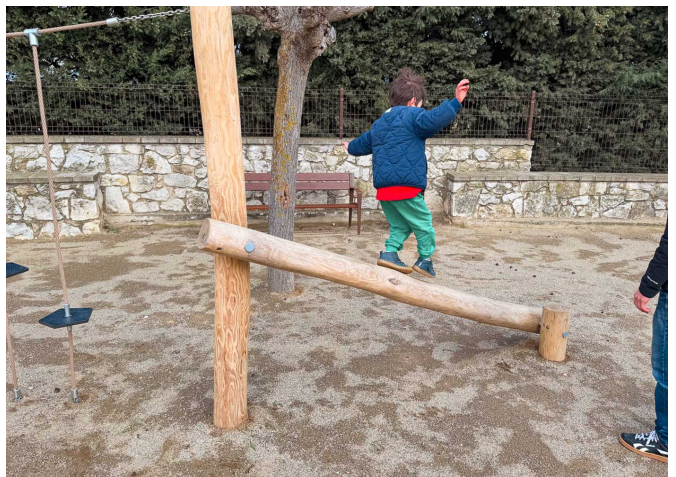

Remodelació integral del Parc del Bassot a Vilalba dels Arcs, amb nous jocs de robínia, mobiliari urbà i lluminàries Vialia Lira, creant un espai natural i funcional per a totes les edats.

A Vilalba dels Arcs (Tarragona), municipi de 611 habitants, el Parc del Bassot ha estat remodelat integralment en modalitat clau en mà juntament amb Benito Urban, transformant-se en un espai més funcional, natural i adaptat a totes les edats.

El nou parc infantil incorpora jocs d'estructura en fusta de robínia, un material que afavoreix la seva integració en l'entorn i reforça el caràcter natural de l'espai. La zona lúdica es completa amb jocs modulars, elements d'equilibri per als més petits i balancins, creant una àrea dinàmica que estimula el desenvolupament i la socialització.

El projecte també contempla zones d'estada per a adults, amb la instal·lació de taules de pícnic Gavarres, bancs Minsk, papereres Salou i bancs Kube de formigó, configurant un entorn còmode i resistent a l'ús intensiu.

L'actuació es completa amb la renovació de l'enllumenat mitjançant lluminàries Vialia Lira, que aporten una il·luminació homogènia i eficient, perfectament integrada en el conjunt. D'aquesta manera, el parc garanteix seguretat i confort també durant les hores de menor llum, consolidant-se com un punt de trobada per a tot el municipi.