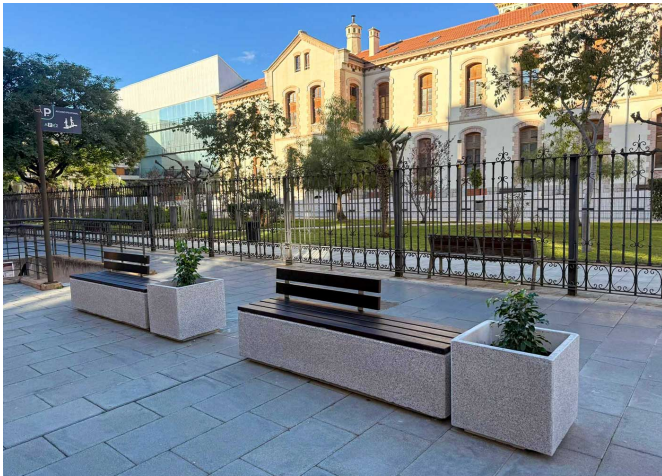

Castelló de la Plana va renovar el mobiliari urbà del centre amb bancs i jardineres KUBE, combinant formigó i fusta per crear espais resistents, confortables i sense manteniment.

Kube
UM1372

Kube Plus
UM372LP

La ciutat de Castelló de la Plana, capital de la província de Castelló, ha renovat el mobiliari urbà del centre de la ciutat amb la instal·lació d'elements KUBE. Aquesta actuació aposta per un disseny contemporani i funcional que millora la qualitat de l'espai públic i el confort dels usuaris.

Els bancs KUBE estan fabricats amb formigó d'alta resistència combinat amb llistons de fusta, un material que aporta calidesa i comoditat al conjunt. El seu disseny robust els fa especialment resistents a la intempèrie i a l'ús intensiu, eliminant la necessitat de manteniment i garantint una llarga vida útil en entorns urbans exigents.

La intervenció es completa amb jardineres KUBE, integrades al costat dels bancs per reforçar la presència del material i aportar valor paisatgístic mitjançant la incorporació de vegetació. Aquesta combinació de mobiliari i elements verds contribueix a crear espais més agradables, sostenibles i visualment atractius, reforçant la identitat urbana del centre de Castelló de la Plana.