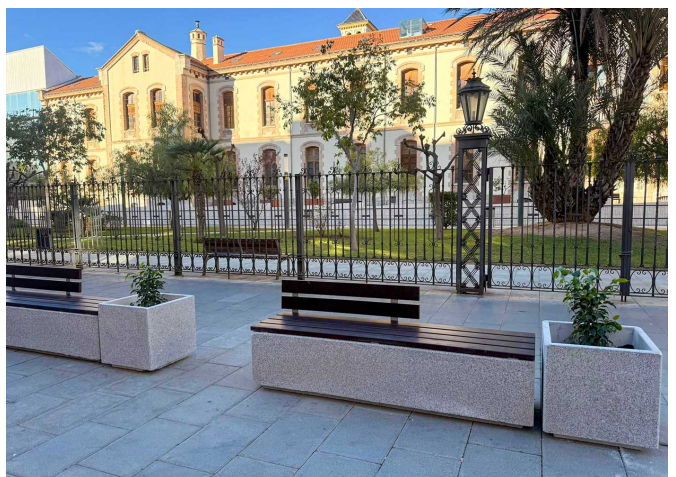

V. | La millora i evolució constant dels nostres productes, pot provocar algunes modificacions en les Especificacions tècniques i característiques dels mateixos sense previ avís.