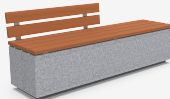

Castelló de la Plana va renovar el mobiliari urbà del centre amb bancs i jardineres KUBE, combinant formigó i fusta per crear espais resistents, confortables i sense manteniment.

Kube
UM1372

Kube Plus
UM372LP

La ciutat de Castelló de la Plana, capital de la província de Castelló, ha renovat el mobiliari urbà del centre de la ciutat amb la instal·lació d'elements KUBE. Aquesta actuació aposta per un disseny contemporani i funcional que millora la qualitat de l'espai públic i el confort dels usuaris.

Els bancs KUBE estan fabricats amb formigó d'alta resistència combinat amb llistons de fusta, un material que aporta calidesa i comoditat al conjunt. El seu disseny robust els fa especialment resistents a la intempèrie i a l'ús intensiu, eliminant la necessitat de manteniment i garantint una llarga vida útil en entorns urbans exigents.