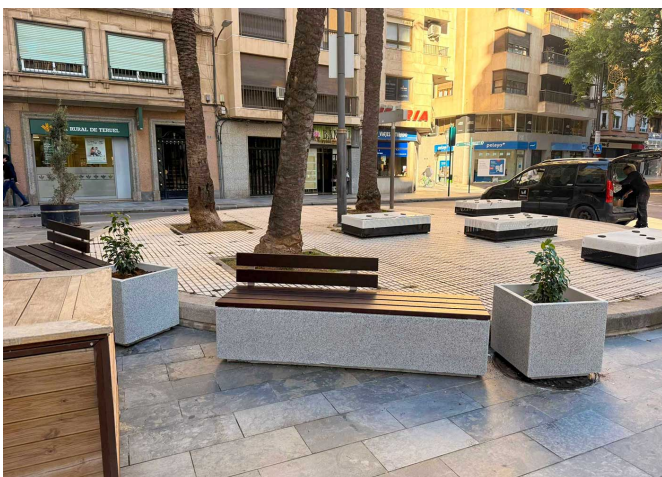

Castelló de la Plana va renovar el mobiliari urbà del centre amb bancs i jardineres KUBE, combinant formigó i fusta per crear espais resistents, confortables i sense manteniment.

Kube
UM1372

Kube Plus
UM372LP

La ciutat de Castelló de la Plana, capital de la província de Castelló, ha renovat el mobiliari urbà del centre de la ciutat amb la instal·lació d'elements KUBE. Aquesta actuació aposta per un disseny contemporani i funcional que millora la qualitat de l'espai públic i el confort dels usuaris.

La intervenció es completa amb jardineres KUBE, integrades al costat dels bancs per reforçar la presència del material i aportar valor paisatgístic mitjançant la incorporació de vegetació. Aquesta combinació de mobiliari i elements verds contribueix a crear espais més agradables, sostenibles i visualment atractius, reforçant la identitat urbana del centre de Castelló de la Plana.