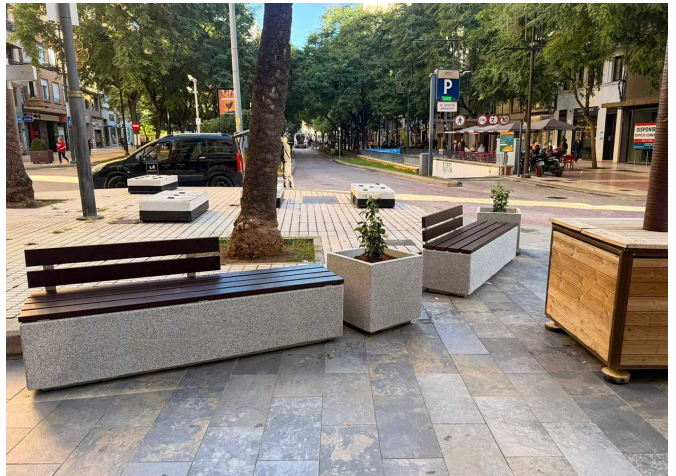

Castelló de la Plana va renovar el mobiliari urbà del centre amb bancs i jardineres KUBE, combinant formigó i fusta per crear espais resistents, confortables i sense manteniment.

Kube
UM1372

Kube Plus
UM372LP

La ciutat de Castelló de la Plana, capital de la província de Castelló, ha renovat el mobiliari urbà del centre de la ciutat amb la instal·lació d'elements KUBE. Aquesta actuació aposta per un disseny contemporani i funcional que millora la qualitat de l'espai públic i el confort dels usuaris.

Els bancs KUBE estan fabricats amb formigó d'alta resistència combinat amb llistons de fusta, un material que aporta calidesa i comoditat al conjunt. El seu disseny robust els fa especialment resistents a la intempèrie i a l'ús intensiu, eliminant la necessitat de manteniment i garantint una llarga vida útil en entorns urbans exigents.

La intervenció es completa amb jardineres KUBE, integrades al costat dels bancs per reforçar la presència del material i aportar valor paisatgístic mitjançant la incorporació de vegetació. Aquesta combinació de mobiliari i elements verds contribueix a crear espais més agradables, sostenibles i visualment atractius, reforçant la identitat urbana del centre de Castelló de la Plana.