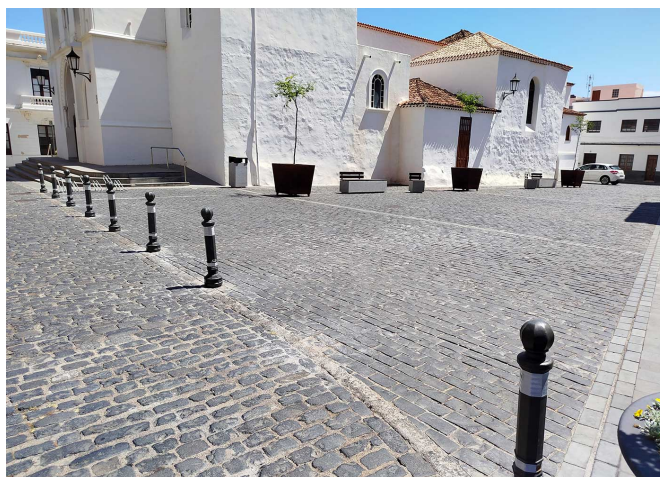

V. | La millora i evolució constant dels nostres productes, pot provocar algunes modificacions en les Especificacions tècniques i característiques dels mateixos sense previ avís.

BENITO

info@benito.com
tel. 93 852 1000