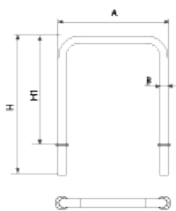

Ref.	A	B	H	H1
VBU01G	755	Ø50	-	755
VBU01	790	Ø50	955	830
VBU01I	790	Ø50	955	830

[Fitxa de projecte](#) | [CAD](#) | [Instruccions muntatge](#) | [Imatge HD](#)

Aparca Bicicletes en acer
inoxidable (VBU011)