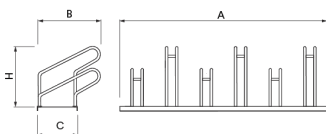

Aparcabicis **ARVELO** fabricat en acer galvanitzat en calent.
Ancoratge: Mitjançant perns d'expansió M8 segons superfície i projecte.

Ref.	A	B	C	H
VBF06	1800	550	350	500

[Manual de manteniment](#) | [Fitxa de projecte](#) | [CAD](#) | [Instruccions muntatge](#) | [BIM](#) | [Imatge HD](#)