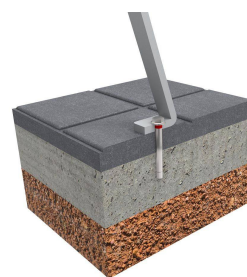

Aparcabicis **ARVELO** fabricat en acer galvanitzat en calent.
Ancoratge: Mitjançant perns d'expansió M8 segons superfície i projecte.

Ref.	A	B	C	H
VBF06	1800	550	350	500

[Manual de manteniment](#) | [Fitxa de projecte](#) | [CAD](#) | [Instruccions muntatge](#) | [BIM](#) | [Imatge HD](#)