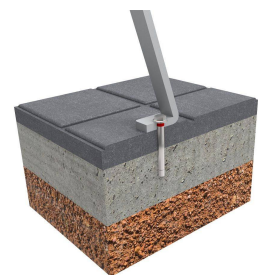

Aparcabicis **ARVELO** fabricat en acer galvanitzat en calent.
Ancoratge: Mitjançant perns d'expansió M8 segons superfície i projecte.

Ref.	A	B	C	H
VBF06	1800	550	350	500

[Manual de manteniment](#) | [Fitxa de projecte](#) | [CAD](#) | [Instruccions muntatge](#) | [BIM](#) | [Imatge HD](#)