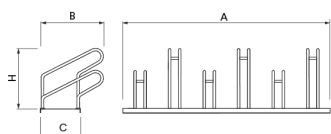

Aparcabicis **ARVELO** fabricat en acer galvanitzat en calent.
Ancoratge: Mitjançant perns d'expansió M8 segons superfície i projecte.

Ref.	A	B	C	H
VBF06	1800	550	350	500

[Manual de manteniment](#) | [Fitxa de projecte](#) | [CAD](#) | [Instruccions muntatge](#) | [BIM](#) | [Imatge HD](#)