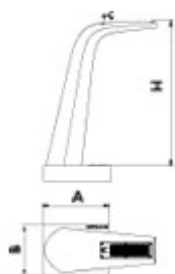

UM565

Font

Petrus

By BRC Design © BENITO

Prefabricat
de Formigó

Producte
Inclusiu

Aixeta
Ecològica

Sense
manteniment

Normatives i certificacions:

Font de disseny PETRUS, mides totals (Ø x alt) 350x970 mm, fabricada en formigó. Robusta, amb un disseny elegant i lleuger, capaç d'integrar-se a qualsevol entorn singular. Fàcil instal·lació, ve equipada amb les connexions necessàries, per a l'entrada d'aigua i per al desguàs, no requereix reixes ni desguassos vistos, sense problemes d'esquitxades, oxidació, manteniment, acumulació d'aigua, males olors, etc.

Accessible, pot ser utilitzada per un usuari amb cadira de rodes.

Materials i acabats:

Formigó: Formigó armat acabat decapat i hidrofugat. Fabricat amb ciment, sorra i gravetes sobre una estructura metàl·lica que queda embeguda al seu interior. Després de sotmetre'ls a un granallat ens dona com a resultat una textura noble i duradora en el temps.

Color gris

Ref.	A	B	H1
UM565	450	350	970

Petrus
UM1619

Petrus
ICHP40

BENITO

info@benito.com
tel. 93 852 1000