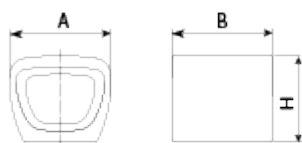

Ref.	A	B	H	H1
UM359	1640	610	470	-
UM359S	600	600	470	-
UM359SR	600	800	820	460
UM359T	600	1610	820	645

BENITO

info@benito.com
tel. 93 852 1000