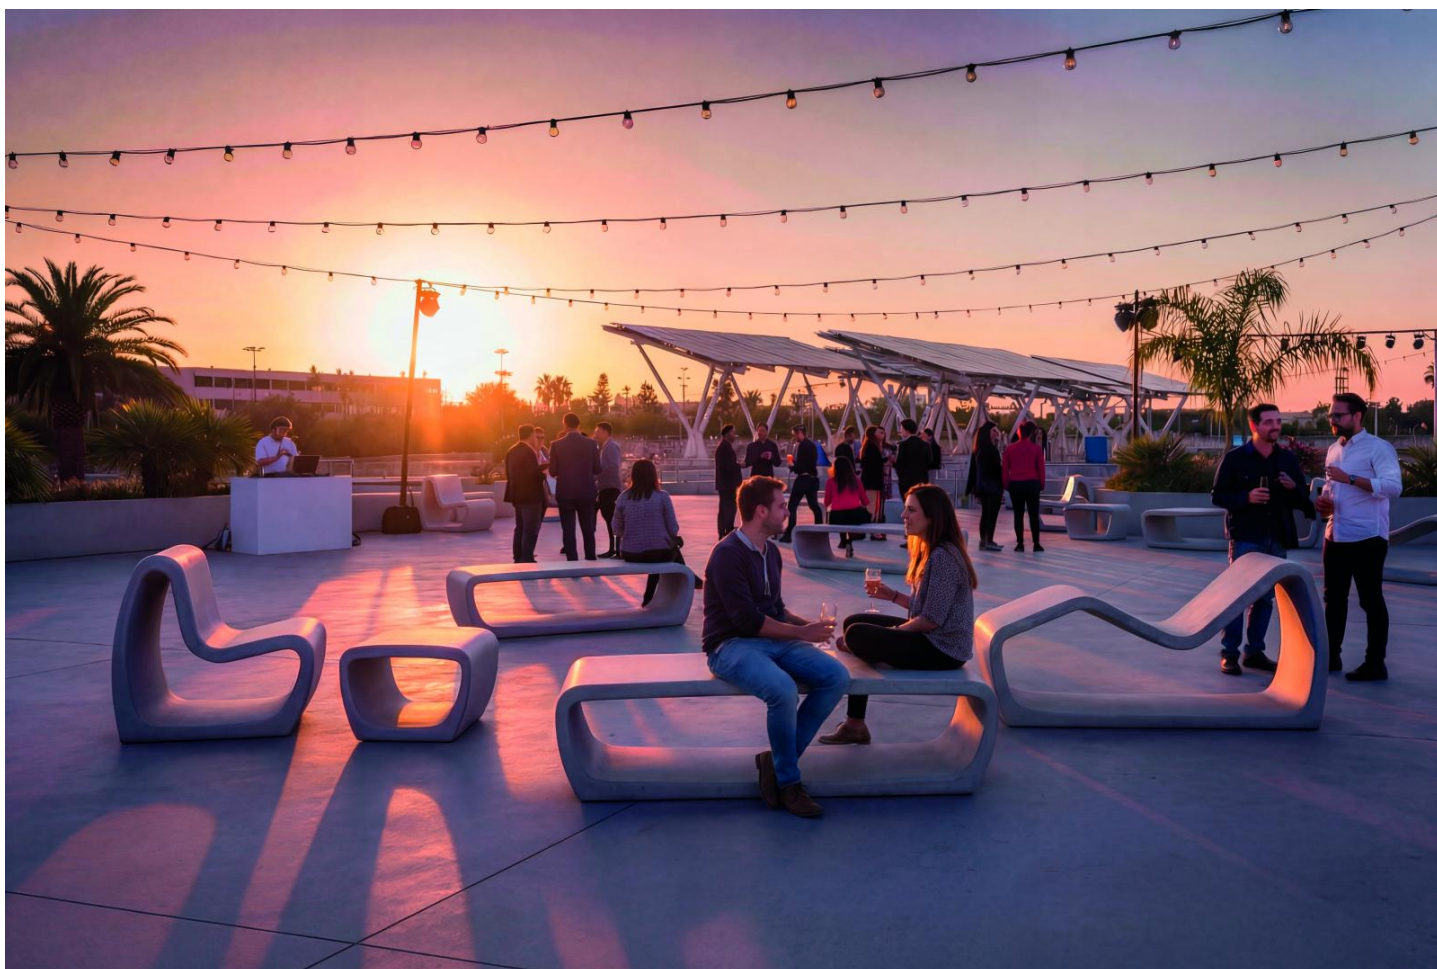

Banqueta individual Petrus

UM359S

Descàrregues: [Fitxa de projecte](#) | [CAD](#) | [Instruccions muntatge](#) | [BIM](#)

V. 2026-05-14 | La millora i evolució constant dels nostres productes, pot provocar algunes modificacions en les Especificacions tècniques i característiques dels mateixos sense previ avís.

BENITO

info@benito.com
tel. 93 852 1000