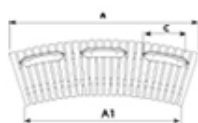

Ref.	A	A1	B	H	H1	H2
UM323	2000	1645	610	795	450	300

BENITO

info@benito.com
tel. 93 852 1000