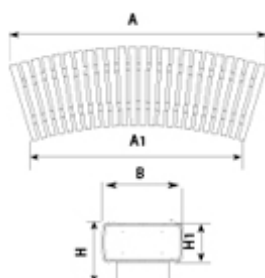

Ref.	A	A1	B	H	H1
UM323	2000	1645	610	795	300

BENITO

info@benito.com
tel. 93 852 1000