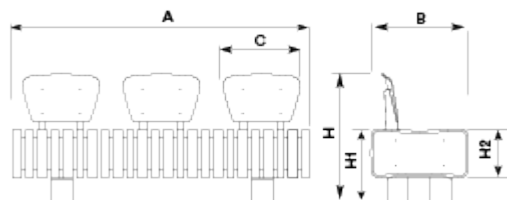

Ref.	A	B	C	H	H1	H2
UM322R	1850	610	450	795	300	

BENITO

info@benito.com
tel. 93 852 1000