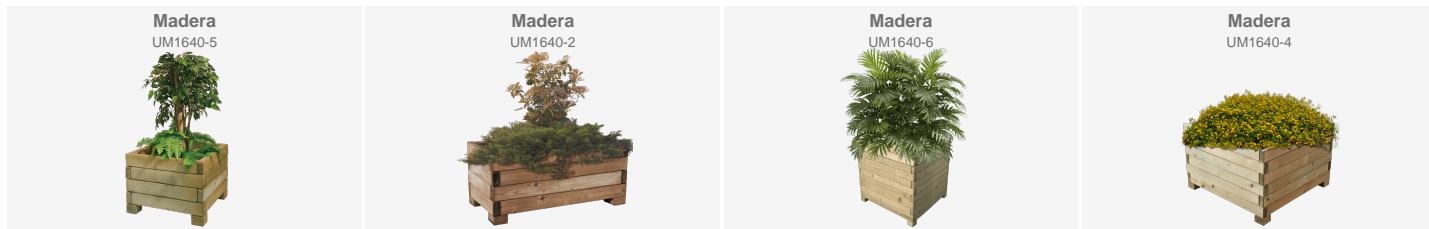

UM1640-1

Jardinera

Madera

Fusta de pi
tractada

Normatives i certificacions:

Jardinera FUSTA, mides totals (ample x profund x alt) 1800x600x450 mm, fabricada amb taulons de fusta de pi (tractats en autoclau buit-pressió classe 4 contra el corc, tèrmits i insectes). Recolzada sobre superfície preparada, pel seu propi pes. Disponible a reBnew.

Ref. A B H

UM1640/1 1800 600 450

UM1640/2 1000 500 450

UM1640/4 1000 1000 655

UM1640/5 600 600 450

UM1640/6 1000 1000 1000

BENITO

info@benito.com
tel. 93 852 1000