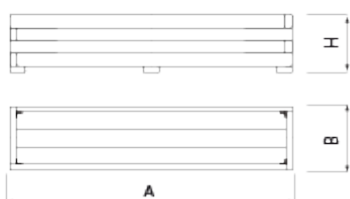

Ref. A B H

UM1640/1 1800 600 450

UM1640/2 1000 500 450

UM1640/4 1000 1000 655

UM1640/5 600 600 450

UM1640/6 1000 1000 1000

BENITO

info@benito.com
tel. 93 852 1000