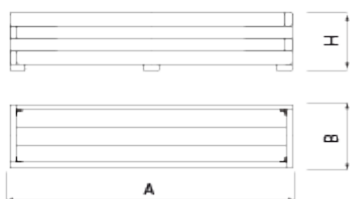

Ref. A B H

UM1640/1 1800 600 450

UM1640/2 1000 500 450

UM1640/4 1000 1000 655

UM1640/5 600 600 450

UM1640/6 1000 1000 1000

BENITO

info@benito.com
tel. 93 852 1000