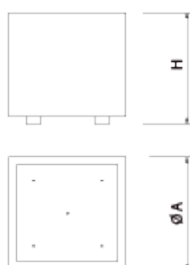

Ref.	A	B	H
UM1160	Ø 750	-	750
UM1220	750	750	750