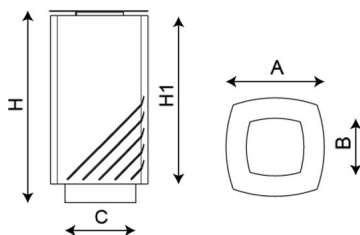

Ref.	A	B	C	H	H1
UP22	410	410	295	800	700