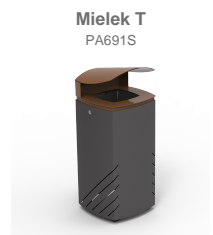

BENITO

info@benito.com
tel. 93 852 1000